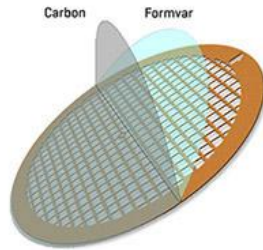

## TEM サポートフィルム

高品質・多種類の製品群、最適な TEM サポートフィルム  
の選択で試料前処理の貴重な時間を節約

出荷前 TEM 検査後、全ての TEM 支持膜は TEM 用グリッドストレージ  
ボックスにて供給されます。

カーボンサポートフィルム

ホーリーカーボンサポートフィルム

レース状カーボンサポートフィルム

フォルムバーサポートフィルム

フォルムバー/カーボンサポートフィルム