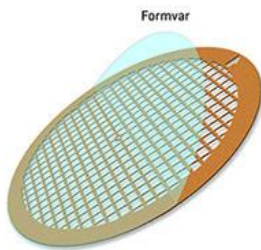

## TEM サポートフィルム

高品質・多種類の製品群、最適な TEM サポートフィルム  
の選択で試料前処理の貴重な時間を節約

出荷前 TEM 検査後、全ての TEM 支持膜は TEM 用グリッドストレージ  
ボックスにて供給されます。

カーボンサポートフィルム

ホーリーカーボンサポートフィルム

レース状カーボンサポートフィルム

フォルムバーサポートフィルム

フォルムバー/カーボンサポートフィルム

グラフェンサポートフィルム

SiN サポートフィルム

TEM キャリブレーション&テスト 標  
準試料

TEM グリッドストレージボックス